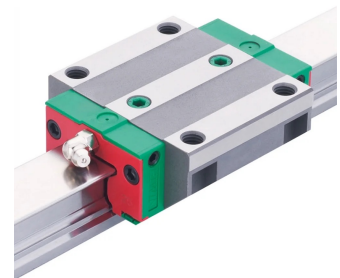

NSK-RHP

HERRAMIENTAS